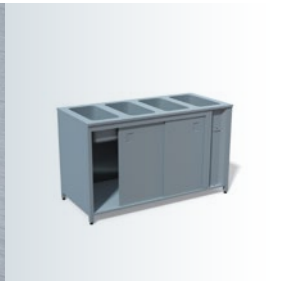

Technický

PŘEHLED

NEREZOVÉHO NÁBYTKU
PRO GASTRONOMICKÉ
PROVOZY

1/2018

www.ocs-systems.cz