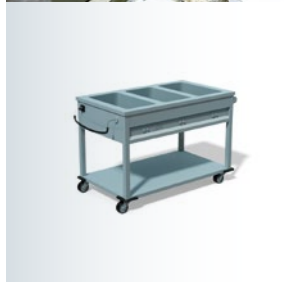

Technický

PŘEHLED

NEREZOVÉHO NÁBYTKU
PRO GASTRONOMICKÉ
PROVOZY

1/2018

www.ocs-systems.cz