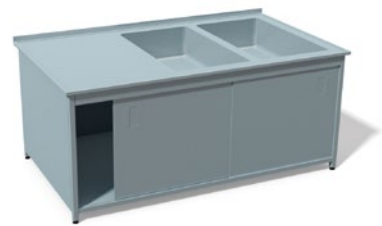

Označení	Rozměry
M22-120709	1200x700x900
M22-140709	1400x700x900
M22-160709	1600x700x900
M22-180709	1800x700x900
M22-200709	2000x700x900