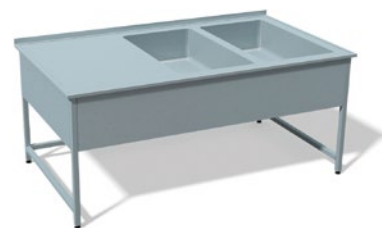

M / MYCÍ STOLY / MYCÍ STOLY

M11

MYCÍ STŮL - 2 DŘEZY

zakrytý

Pracovní deska 40/1,5 mm, nohy 40 × 40 × 1,5 mm
Nerez 304 potravinářská | Dřez 400x400x250 mm

Označení	Rozměry
M11-120709	1200x700x900
M11-140709	1400x700x900
M11-160709	1600x700x900
M11-180709	1800x700x900
M11-200709	2000x700x900
M11-220709	2200x700x900

M12

MYCÍ STŮL - 1 DŘEZ VELKÝ

zakrytý

Pracovní deska 40/1,5 mm, nohy 40 × 40 × 1,5 mm
Nerez 304 potravinářská | Dřez 500x600x300 mm