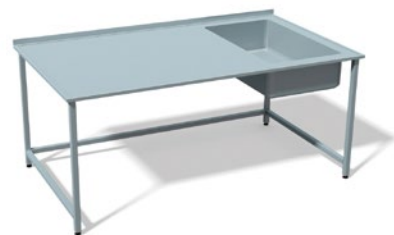

M / MYCÍ STOLY / MYCÍ STOLY

M01

MYCÍ STŮL - 1 DŘEZ

jednoduchý

Pracovní deska 40/1,5 mm, nohy 40 × 40 × 1,5 mm
Nerez 304 potravinářská | Dřez 400x400x250 mm

Označení	Rozměry
M01-100709	1000x700x900
M01-120709	1200x700x900
M01-140709	1400x700x900
M01-160709	1600x700x900
M01-180709	1800x700x900
M01-200709	2000x700x900
M01-220709	2200x700x900

M02

MYCÍ STŮL - 2 DŘEZY

jednoduchý

Pracovní deska 40/1,5 mm, nohy 40 × 40 × 1,5 mm
Nerez 304 potravinářská | Dřez 400x400x250 mm