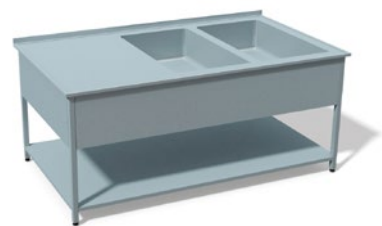

Označení	Rozměry
M14-120709	1200x700x900
M14-140709	1400x700x900
M14-160709	1600x700x900
M14-180709	1800x700x900
M14-200709	2000x700x900
M14-220709	2200x700x900