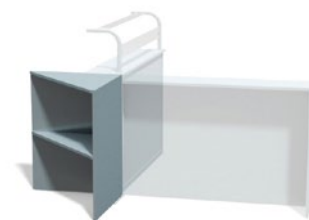

N45

ROHOVÝ ELEMENT

Nerez 304 potravinářská

Označení	Rozměry
N45-070709	700x700x900

N46