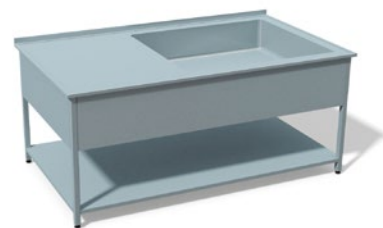

M / MYCÍ STOLY / MYCÍ STOLY

M15

MYCÍ STŮL - 1 DŘEZ VELKÝ

zakrytý, 1 x police

Pracovní deska 40/1,5 mm, nohy 40 × 40 × 1,5 mm
Nerez 304 potravinářská | Dřez 500x600x300 mm

Označení	Rozměry
M15-120709	1200x700x900
M15-140709	1400x700x900
M15-160709	1600x700x900
M15-180709	1800x700x900
M15-200709	2000x700x900
M15-220709	2200x700x900

M16

MYCÍ STŮL - 1 DŘEZ

zakrytý, 1 x roštová police

Pracovní deska 40/1,5 mm, nohy 40 × 40 × 1,5 mm
Nerez 304 potravinářská | Dřez 400x400x250 mm