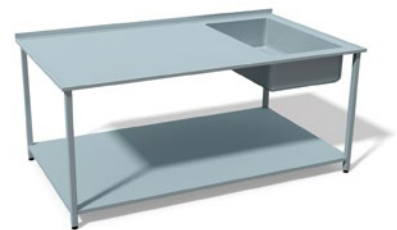

Označení	Rozměry
M04-100709	1000x700x900
M04-120709	1200x700x900
M04-140709	1400x700x900
M04-160709	1600x700x900
M04-180709	1800x700x900
M04-200709	2000x700x900
M04-220709	2200x700x900