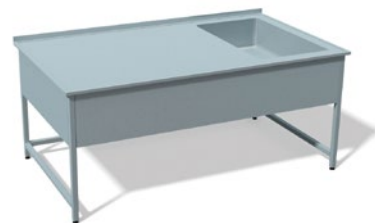

Označení	Rozměry
M10-100709	1000x700x900
M10-120709	1200x700x900
M10-140709	1400x700x900
M10-160709	1600x700x900
M10-180709	1800x700x900
M10-200709	2000x700x900
M10-220709	2200x700x900