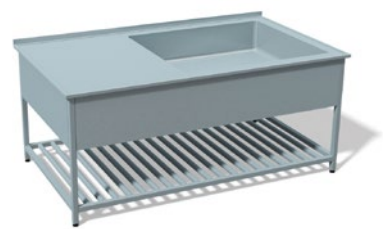

Označení	Rozměry
M18-120709	1200x700x900
M18-140709	1400x700x900
M18-160709	1600x700x900
M18-180709	1800x700x900
M18-200709	2000x700x900
M18-220709	2200x700x900