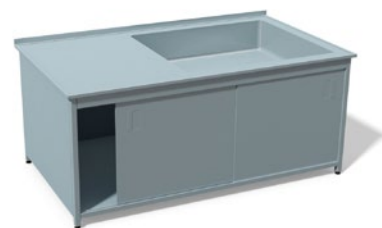

M / MYCÍ STOLY / MYCÍ STOLY

M23

MYCÍ STŮL - 1 DŘEZ VELKÝ

skříňový, posuvné dveře

Pracovní deska 40/1,5 mm, nohy 40 × 40 × 1,5 mm
Nerez 304 potravinářská | Dřez 500x600x300 mm

Označení	Rozměry
M23-120709	1200x700x900
M23-140709	1400x700x900
M23-160709	1600x700x900
M23-180709	1800x700x900
M23-200709	2000x700x900

M35

DŘEZ - 1 DÍLNÝ

zakrytý

Pracovní deska 40/1,5 mm, nohy 40 × 40 × 1,5 mm
Nerez 304 potravinářská | Dřez 600x600x300 mm