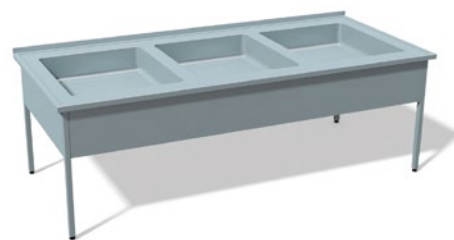

DŘEZ - 3 DÍLNÝ

zakrytý

Pracovní deska 40/1,5 mm, nohy 40 × 40 × 1,5 mm
Nerez 304 potravinářská | Dřez 600x600x300 mm