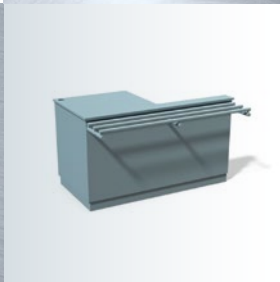

Technický

PŘEHLED

NEREZOVÉHO NÁBYTKU
PRO GASTRONOMICKÉ
PROVOZY

1/2018

www.ocs-systems.cz