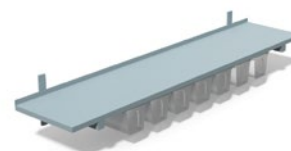

N24

NÁSTĚNNÁ POLICE

na kořenky

30/1,5 mm

Nerez 304 potravinářská

Označení	Rozměry
N24-080300	800x300x30
N24-100300	1000x300x30
N24-120300	1200x300x30
N24-140300	1400x300x30
N24-160300	1600x300x30
N24-180300	1800x300x30
N24-200300	2000x300x30