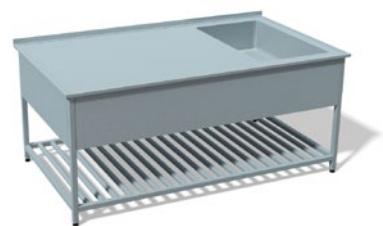

Označení	Rozměry
M16-100709	1000x700x900
M16-120709	1200x700x900
M16-140709	1400x700x900
M16-160709	1600x700x900
M16-180709	1800x700x900
M16-200709	2000x700x900
M16-220709	2200x700x900