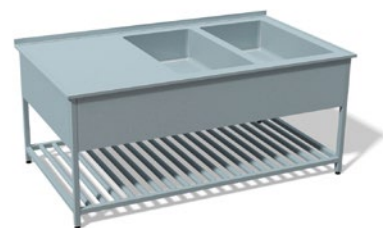

M / MYCÍ STOLY / MYCÍ STOLY

M17

MYCÍ STŮL - 2 DŘEZY

zakrytý, 1 x roštová police

Pracovní deska 40/1,5 mm, nohy 40 × 40 × 1,5 mm
Nerez 304 potravinářská | Dřez 400x400x250 mm

Označení	Rozměry
M17-120709	1200x700x900
M17-140709	1400x700x900
M17-160709	1600x700x900
M17-180709	1800x700x900
M17-200709	2000x700x900
M17-220709	2200x700x900

M18

MYCÍ STŮL - 1 DŘEZ VELKÝ

zakrytý, 1 x roštová police

Pracovní deska 40/1,5 mm, nohy 40 × 40 × 1,5 mm
Nerez 304 potravinářská | Dřez 500x600x300 mm