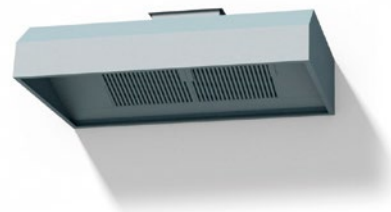

D / DIGESTOŘE NÁSTĚNNÉ A ZÁVĚSNÉ

D01

DIGESTOŘ NÁSTĚNNÁ

s lapačem tuku

Lamelový filtr
Nerez 304 potravinářská

Označení	Rozměry
D01-100705	1000x700x450
D01-120705	1200x700x450
D01-140705	1400x700x450
D01-160705	1600x700x450
D01-180705	1800x700x450
D01-200705	2000x700x450
D01-220705	2200x700x450
D01-240705	2400x700x450
D01-100805	1000x800x450
D01-120805	1200x800x450
D01-140805	1400x800x450
D01-160805	1600x800x450
D01-180805	1800x800x450
D01-200805	2000x800x450
D01-220805	2200x800x450
D01-240805	2400x800x450
D01-100905	1000x900x450
D01-120905	1200x900x450
D01-140905	1400x900x450
D01-160905	1600x900x450
D01-180905	1800x900x450
D01-200905	2000x900x450
D01-220905	2200x900x450
D01-240905	2400x900x450
D01-101005	1000x1000x450
D01-121005	1200x1000x450
D01-141005	1400x1000x450
D01-161005	1600x1000x450
D01-181005	1800x1000x450
D01-201005	2000x1000x450
D01-221005	2200x1000x450
D01-241005	2400x1000x450