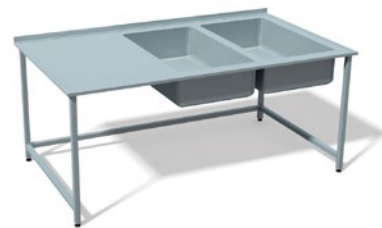

Označení	Rozměry
M02-120709	1200x700x900
M02-140709	1400x700x900
M02-160709	1600x700x900
M02-180709	1800x700x900
M02-200709	2000x700x900
M02-220709	2200x700x900