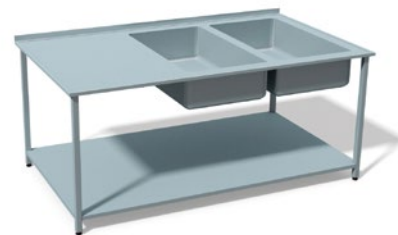

M / MYCÍ STOLY / MYCÍ STOLY

M05

MYCÍ STŮL - 2 DŘEZY

1 x police

Pracovní deska 40/1,5 mm, nohy 40 × 40 × 1,5 mm
Nerez 304 potravinářská | Dřez 400x400x250 mm

Označení	Rozměry
M05-120709	1200x700x900
M05-140709	1400x700x900
M05-160709	1600x700x900
M05-180709	1800x700x900
M05-200709	2000x700x900
M05-220709	2200x700x900

M06

MYCÍ STŮL - 1 DŘEZ VELKÝ

1 x police

Pracovní deska 40/1,5 mm, nohy 40 × 40 × 1,5 mm
Nerez 304 potravinářská | Dřez 500x600x300 mm