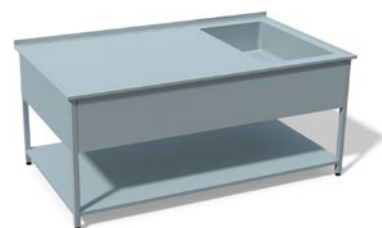

M / MYCÍ STOLY / MYCÍ STOLY

M13

MYCÍ STŮL - 1 DŘEZ

zakrytý, 1 x police

Pracovní deska 40/1,5 mm, nohy 40 × 40 × 1,5 mm
Nerez 304 potravinářská | Dřez 400x400x250 mm

Označení	Rozměry
M13-100709	1000x700x900
M13-120709	1200x700x900
M13-140709	1400x700x900
M13-160709	1600x700x900
M13-180709	1800x700x900
M13-200709	2000x700x900
M13-220709	2200x700x900

M14

MYCÍ STŮL - 2 DŘEZY

zakrytý, 1 x police

Pracovní deska 40/1,5 mm, nohy 40 × 40 × 1,5 mm
Nerez 304 potravinářská | Dřez 400x400x250 mm