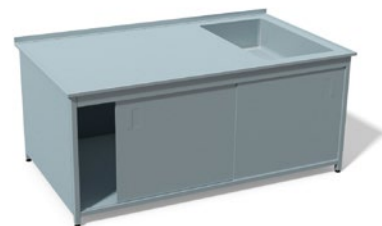

M / MYCÍ STOLY / MYCÍ STOLY

M21

MYCÍ STŮL - 1 DŘEZ

skříňový, posuvné dveře

Pracovní deska 40/1,5 mm, nohy 40 × 40 × 1,5 mm
Nerez 304 potravinářská | Dřez 400x400x250 mm

Označení	Rozměry
M21-100709	1000x700x900
M21-120709	1200x700x900
M21-140709	1400x700x900
M21-160709	1600x700x900
M21-180709	1800x700x900
M21-200709	2000x700x900

M22

MYCÍ STŮL - 2 DŘEZY

skříňový, posuvné dveře

Pracovní deska 40/1,5 mm, nohy 40 × 40 × 1,5 mm
Nerez 304 potravinářská | Dřez 400x400x250 mm